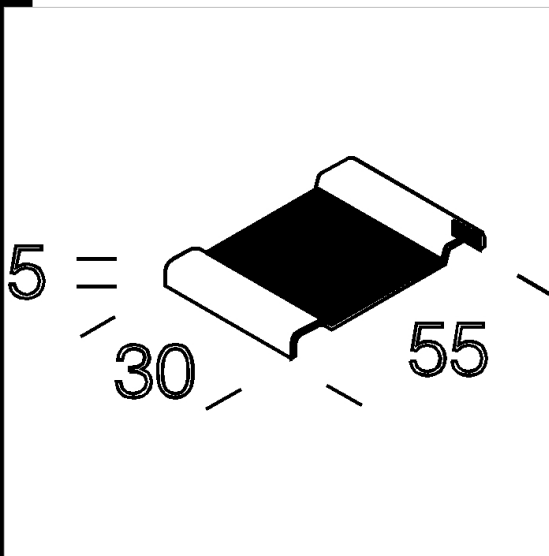

6036 Attacco universale

In acciaio zincato.
Permette il fissaggio sul canale 6000 delle armature stagne, Hydro, Lunar, Steel, Eterna, Forma, Echo.

Codice	Kg	WTot	Colore
132987-00	0.02	0 W	ZINCATO

Prodotti

- 957 Echo HE - modulo singolo LED - HE

- 974 Ottima - Energy Saving

- 966 Solar

Il flusso luminoso riportato indica il flusso uscente dall'apparecchio con una tolleranza di $\pm 10\%$ rispetto al valore indicato. I W tot sono la potenza totale assorbita dal sistema e non supera il 10% del valore indicato.